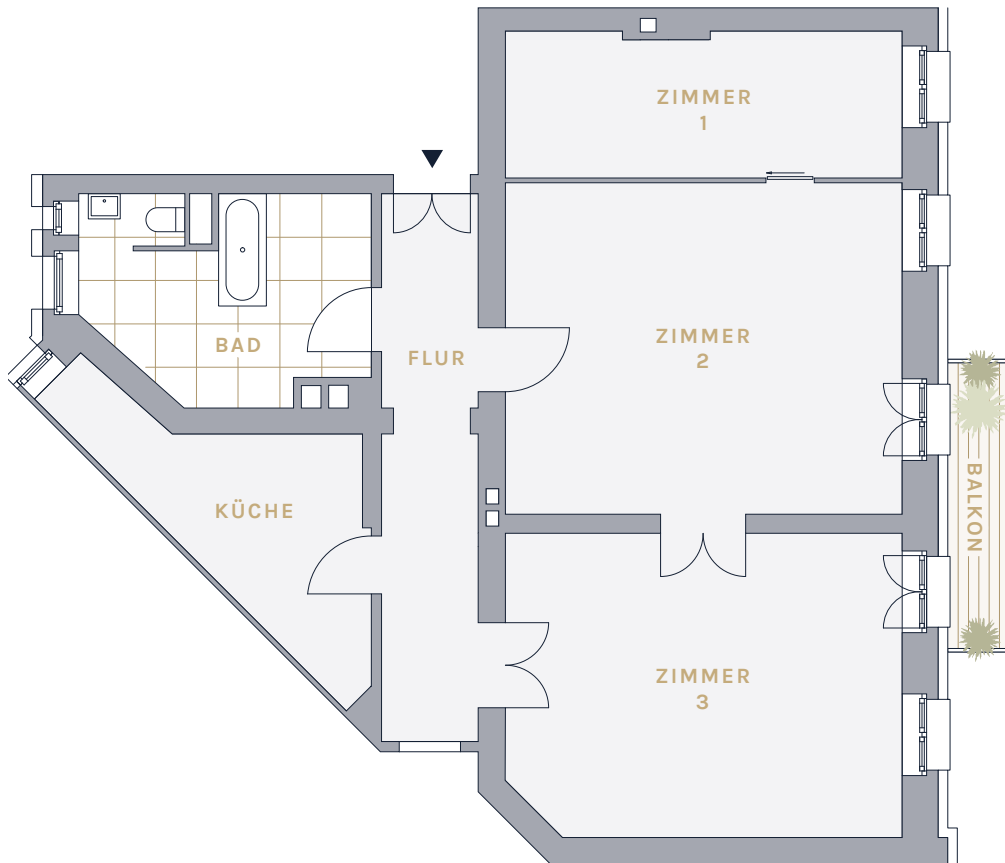

WE 09

2.OG

2,5 ZIMMER

ca. 101,77 m²

Christburger Str. 36

Winsstraße 30