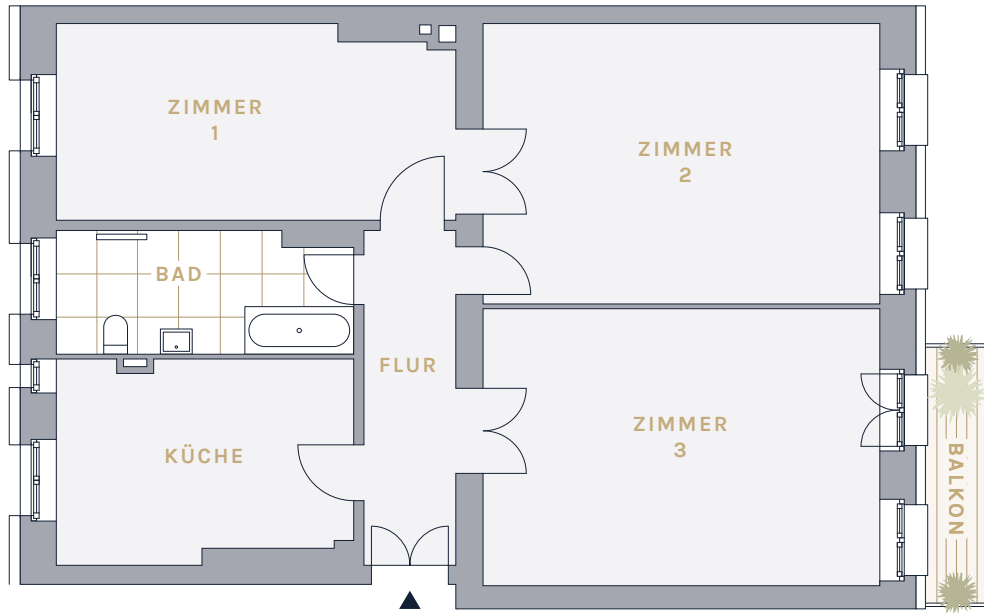

WE 08

2.OG

3 ZIMMER

ca. 92,37 m²

Winsstraße 30

Christburger Str. 36